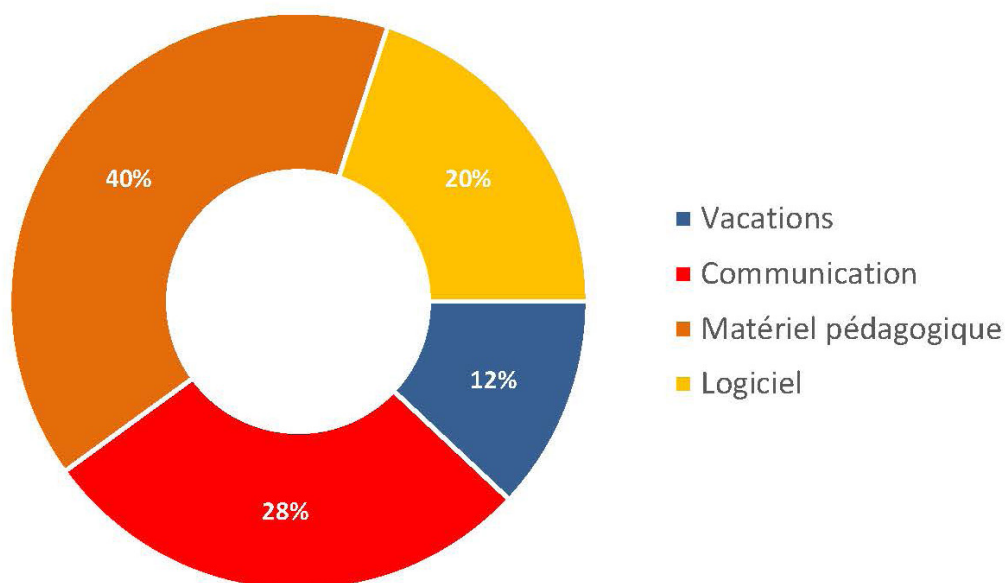

Du versement de la taxe aux actions réalisées

- → Achat, location et entretien de matériel et de biens d'équipement pédagogique et professionnel
- → Rémunération de conférenciers ou d'intervenants professionnels
- → Dépenses de fonctionnement pédagogique liées à la mise en oeuvre des formations dispensées
- → Actions de promotion des formations